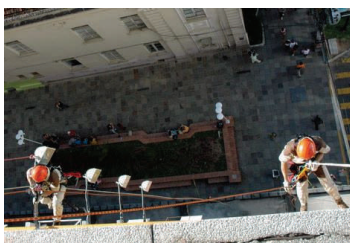

Remoção de outdoor no Taperinha. Foto de Leandro Peres

Apoio

Filiado